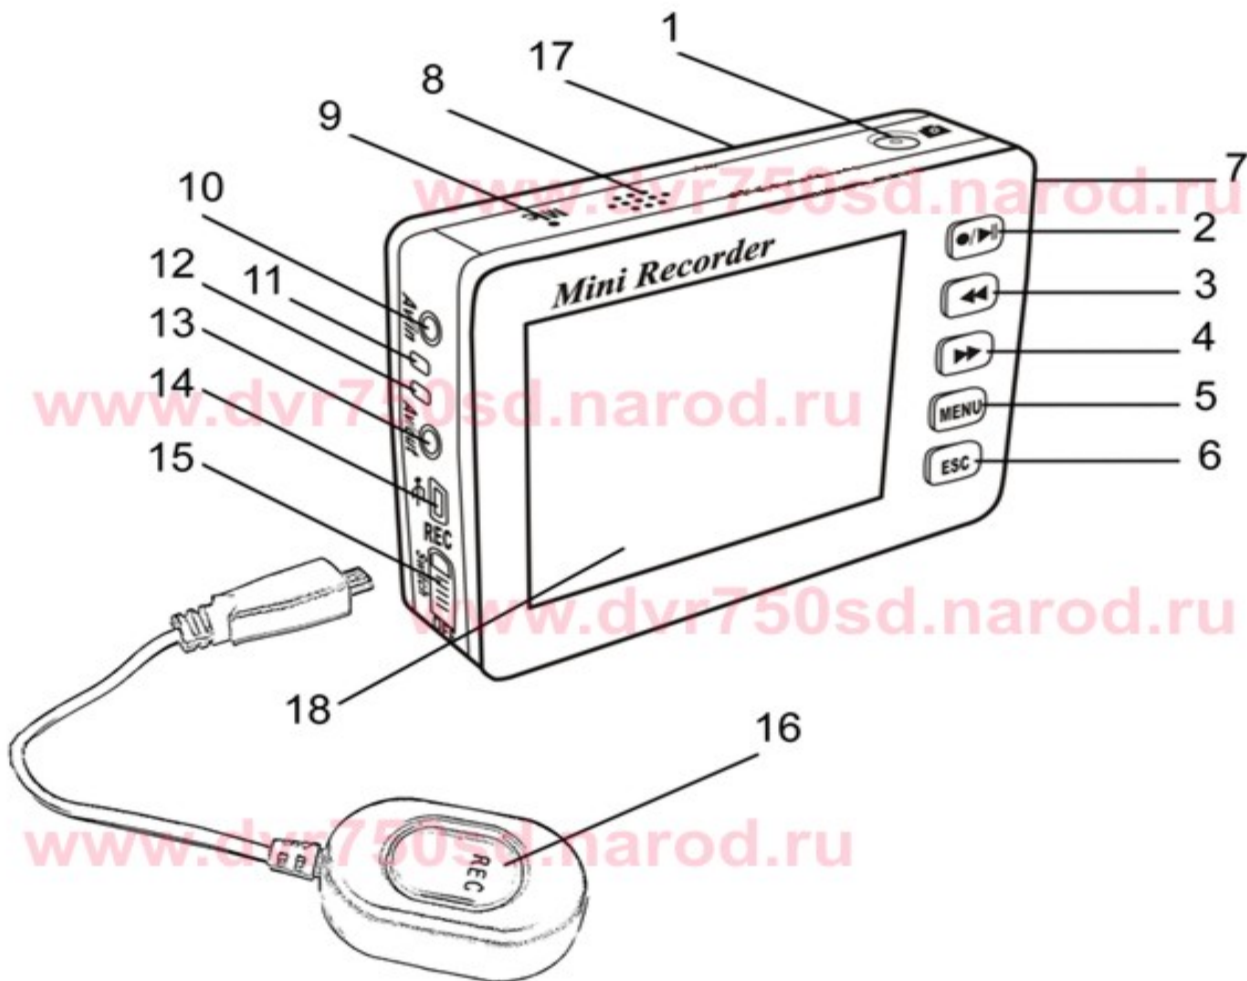

В комплекте

1) Видеорегистратор DVR MoD MPEG-4 - 1 шт.
2) Видео-матрица на проводе - 1 шт.
3) Аккумулятор 3.7V - 2шт.
4) Автомобильный адаптер 5V - 1шт.
5) Сетевой адаптер 5V - 1шт.
6) «Стакан» зарядное устройство для аккумулятора - 1шт.
7) Сетевой переходник - 1шт.
8) Кнопка на проводе - 1шт.
9) Кнопка на проводе для автомашины - 1шт.
10) Соединительный провод для телевизора - 1шт.
10) Соединительный провод для видео входа [Av/in] - 1шт.
11) Соединительный провод для видео-сигнала - 1шт.
12) Соединительный провод для компьютера - 1шт.
13) Чехол - 1шт.
14) Крышка с креплением - 1шт.
15) Индивидуальная упаковка - 1шт.

1. включение / выключение [ON/OFF], фото.
2. [●/▶||] запись или «Ввод», сохранить, пауза.
3. [◀], перемещение, громкость, скорость.
4. [▶], перемещение, громкость, скорость.
5. [MENU], выход в основное меню, «Удалить».
6. [ESC], выход, отмена.
7. Слот для карты памяти SD.
8. Динамик.
9. Микрофон.

10. [Av/in] видео/аудио вход, выход 5V.
11. индикатор записи.
12. индикатор зарядки устройства.
13. [Av/out] видео/аудио выход.
14. USB-порт - для зарядки от 5V, для кнопки на проводе.
15. [Switch] быстрая запись, диктофон, блокировка кнопок.
16. Кнопка на проводе.
17. Аккумуляторный отсек.
18. LCD экран.